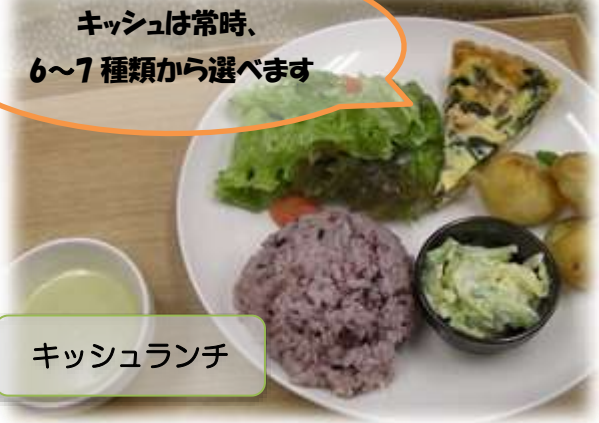

絵本 600 冊、授乳室、
子供用トイレ完備

自家農園で収穫した、
田辺茄子たっぷり

田辺茄子カレー

キッシュは常時、
6~7 種類から選べます

キッシュランチ

カイドウコーヒーの、
特別フレンド、食器に
もこだわっています

sun sun cafe

シーン1...

小さなお子さま連れの「ママ友
会」に。城陽市「赤ちゃんの駅」
認証、子供に優しいカフェ！

シーン2...

サークルや習い事のお友
達とご一緒に。打合せな
ども OK！

シーン3...

買い物帰りにちょっと一休み。
夕飯の一品にキッシュのお持ち
帰りはいかが？

シーン4...

25 名様までの貸切パーティー
に。夜の営業、メニュー、金額な
ど、お気軽にご相談ください！

sun sun cafe (サンサン カフェ)