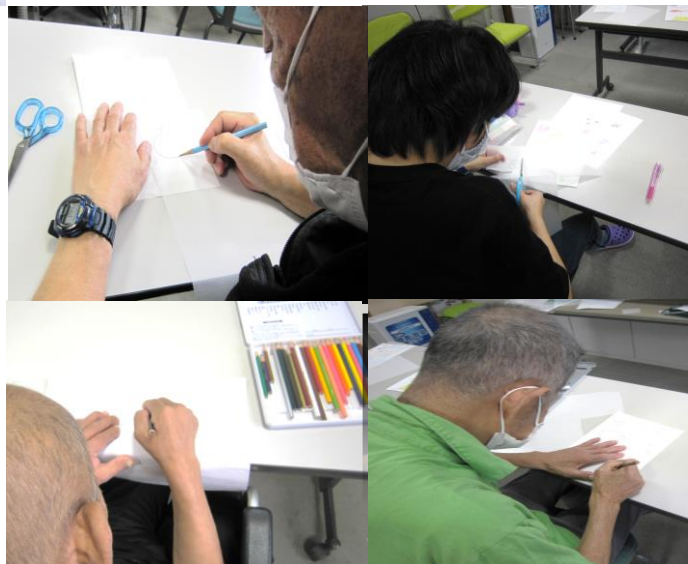

青空工房
若木寮
作品
手で話すアート展

わ たしは
た のしみながら
し あげを
ぞ の ようにかこうか
え がおで

2021年9月4日(土)～
9月26日(日)8:00～18:00
コミュニティ嵯峨野 (全国手話研修センター)
1階ギャラリー

〒616-8372
京都市右京区嵯峨野天龍寺広道町3-4
TEL:075-873-2646 FAX:075-873-2647
JR嵯峨野線「嵯峨嵐山駅」南出口すぐ