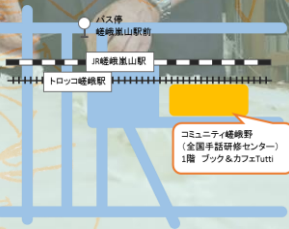

## 青空工房 作品展

2019年9月14日(土)～9月30日(月)  
 AM8:00～PM6:00 (最終日はPM2:00迄)

コミュニティ嵯峨野 (全国手話研修センター) 1階ギャラリー

〒616-8372

京都市右京区嵯峨天龍寺広道町3-4

TEL 075-873-2646 FAX 075-873-2647

JR嵯峨野線「嵯峨嵐山駅」南出口すぐ

コミュニティ嵯峨野  
 (全国手話研修センター)  
 1階 ブック&カフェTutti